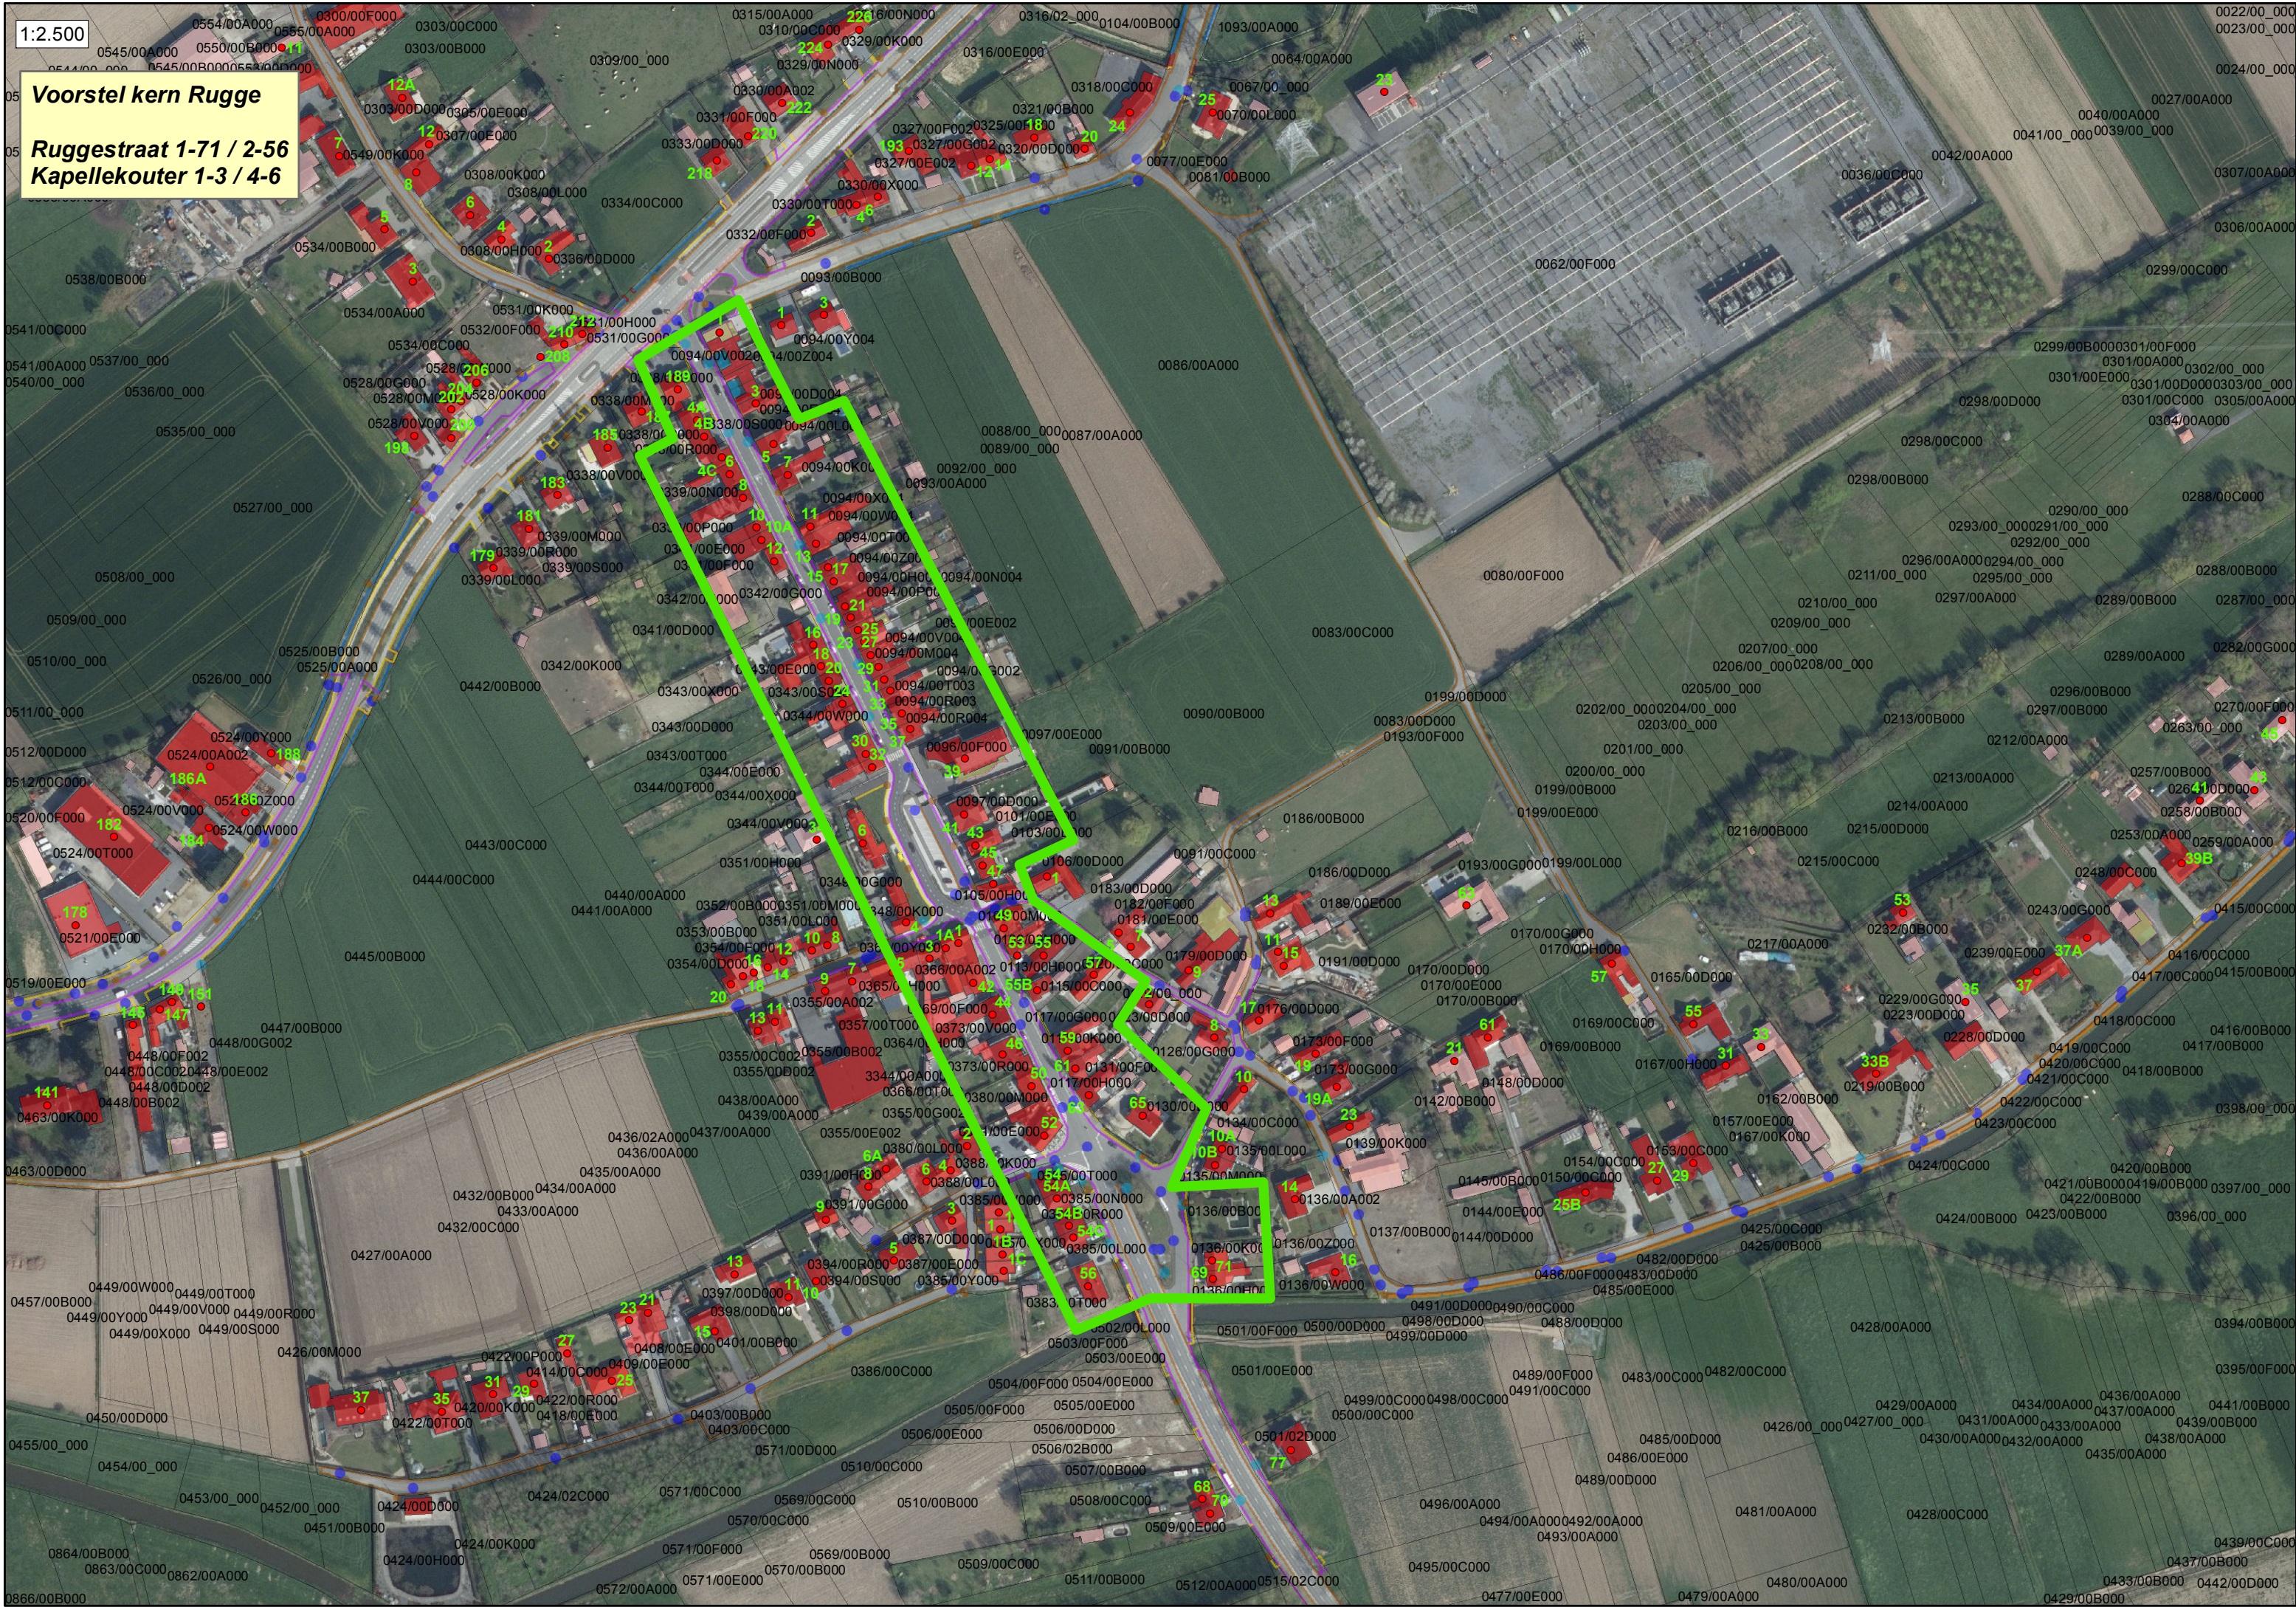

1:3.000

kernzone B

kernzone A

kernzone B

kernzone C

Voorstel kern Avelgem

kernzone A

- Kerkstraat
- Leopoldstraat 2
- Scheldelaan 2
- Kasteelstraat 1-3 / 2-10
- Neerstraat (tot aan Kortrijkstraat)
- Oudenaardsesteenweg 1-35 / 2-12
- Doorniksesteenweg 1-45 / 2-36

kernzone B

- Oudenaardsesteenweg na 35-73 / na 12-86
- Doorniksesteenweg 47-137 / 38-146
- Yzerwegstraat

kernzone C

- Stationsstraat + stationsgebouw

1:4.000

Voorstel kern Bossuit
Doorniksesteenweg 517-579 / 402-448

1:3.000

Voorstel kern Kerkhove
Oudenaardsesteenweg 523- 607 / 464-540
Bruggesteenweg 1-5 / 2-4
Brugstraat 1-7 / 2-12
Sint-Amanswijk 1-18

1:5.000

Voorstel kern Outrijve
Doorniksesteenweg 349-443 / 320-378
Sint-Pietersstraat

1:2.500

Voorstel kern Rugge
Ruggestraat 1-71 / 2-56
Kapellekouter 1-3 / 4-6

1:2.500

Voorstel kern Waarmaarde
Oudenaardsesteenweg 357-409 / 330-382