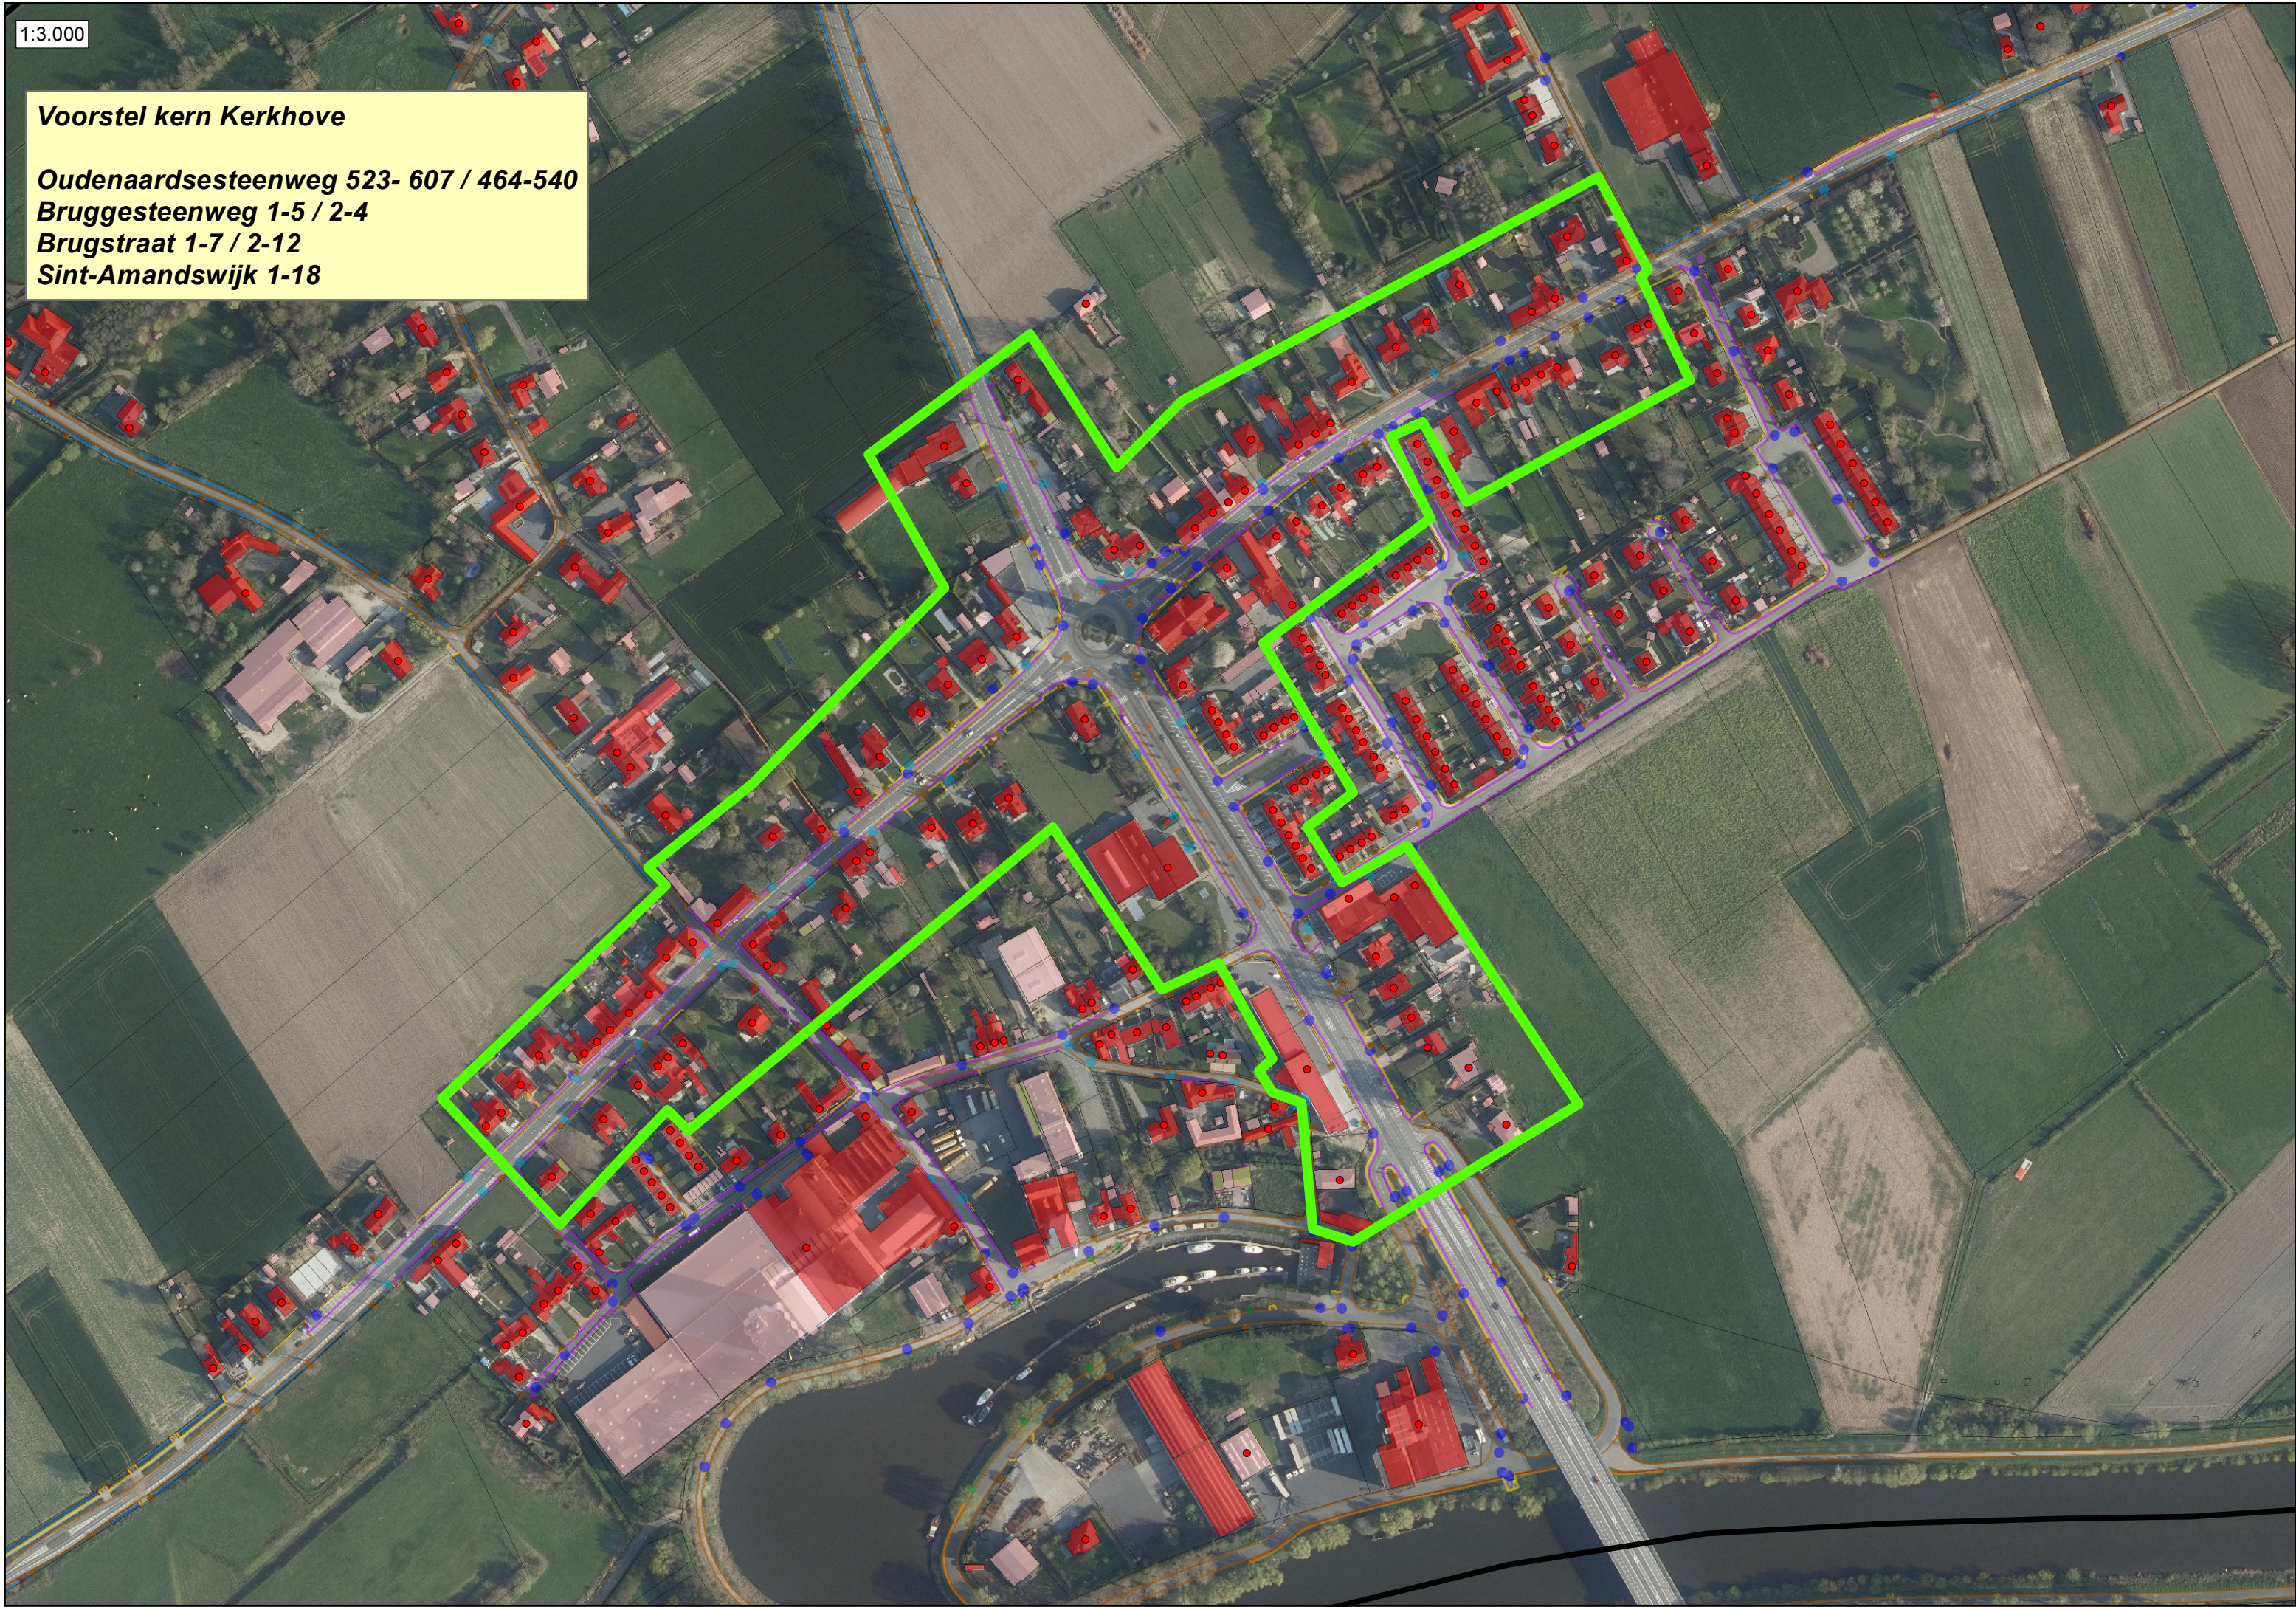

1:3.000

kernzone B

kernzone A

kernzone B

kernzone C

Voorstel kern Avelgem

kernzone A

- Kerkstraat
- Leopoldstraat 2
- Scheldelaan 2
- Kasteelstraat 1-3 / 2-10
- Neerstraat (tot aan Kortrijkstraat)
- Oudenaardsesteenweg 1-35 / 2-12
- Doorniksesteenweg 1-45 / 2-36

kernzone B

- Oudenaardsesteenweg na 35-73 / na 12-86
- Doorniksesteenweg 47-137 / 38-146
- Yzerwegstraat

kernzone C

- Stationsstraat + stationsgebouw

1:4.000

Voorstel kern Bossuit
Doorniksesteenweg 517-579 / 402-448

1:3.000

Voorstel kern Kerkhove
Oudenaardsesteenweg 523- 607 / 464-540
Bruggesteenweg 1-5 / 2-4
Brugstraat 1-7 / 2-12
Sint-Amanswijk 1-18

1:5.000

Voorstel kern Outrijve
Doorniksesteenweg 349-443 / 320-378
Sint-Pietersstraat

1:2.500

Voorstel kern Rugge
Ruggestraat 1-71 / 2-56
Kapellekouter 1-3 / 4-6

1:2.500

Voorstel kern Waarmaarde
Oudenaardsesteenweg 357-409 / 330-382