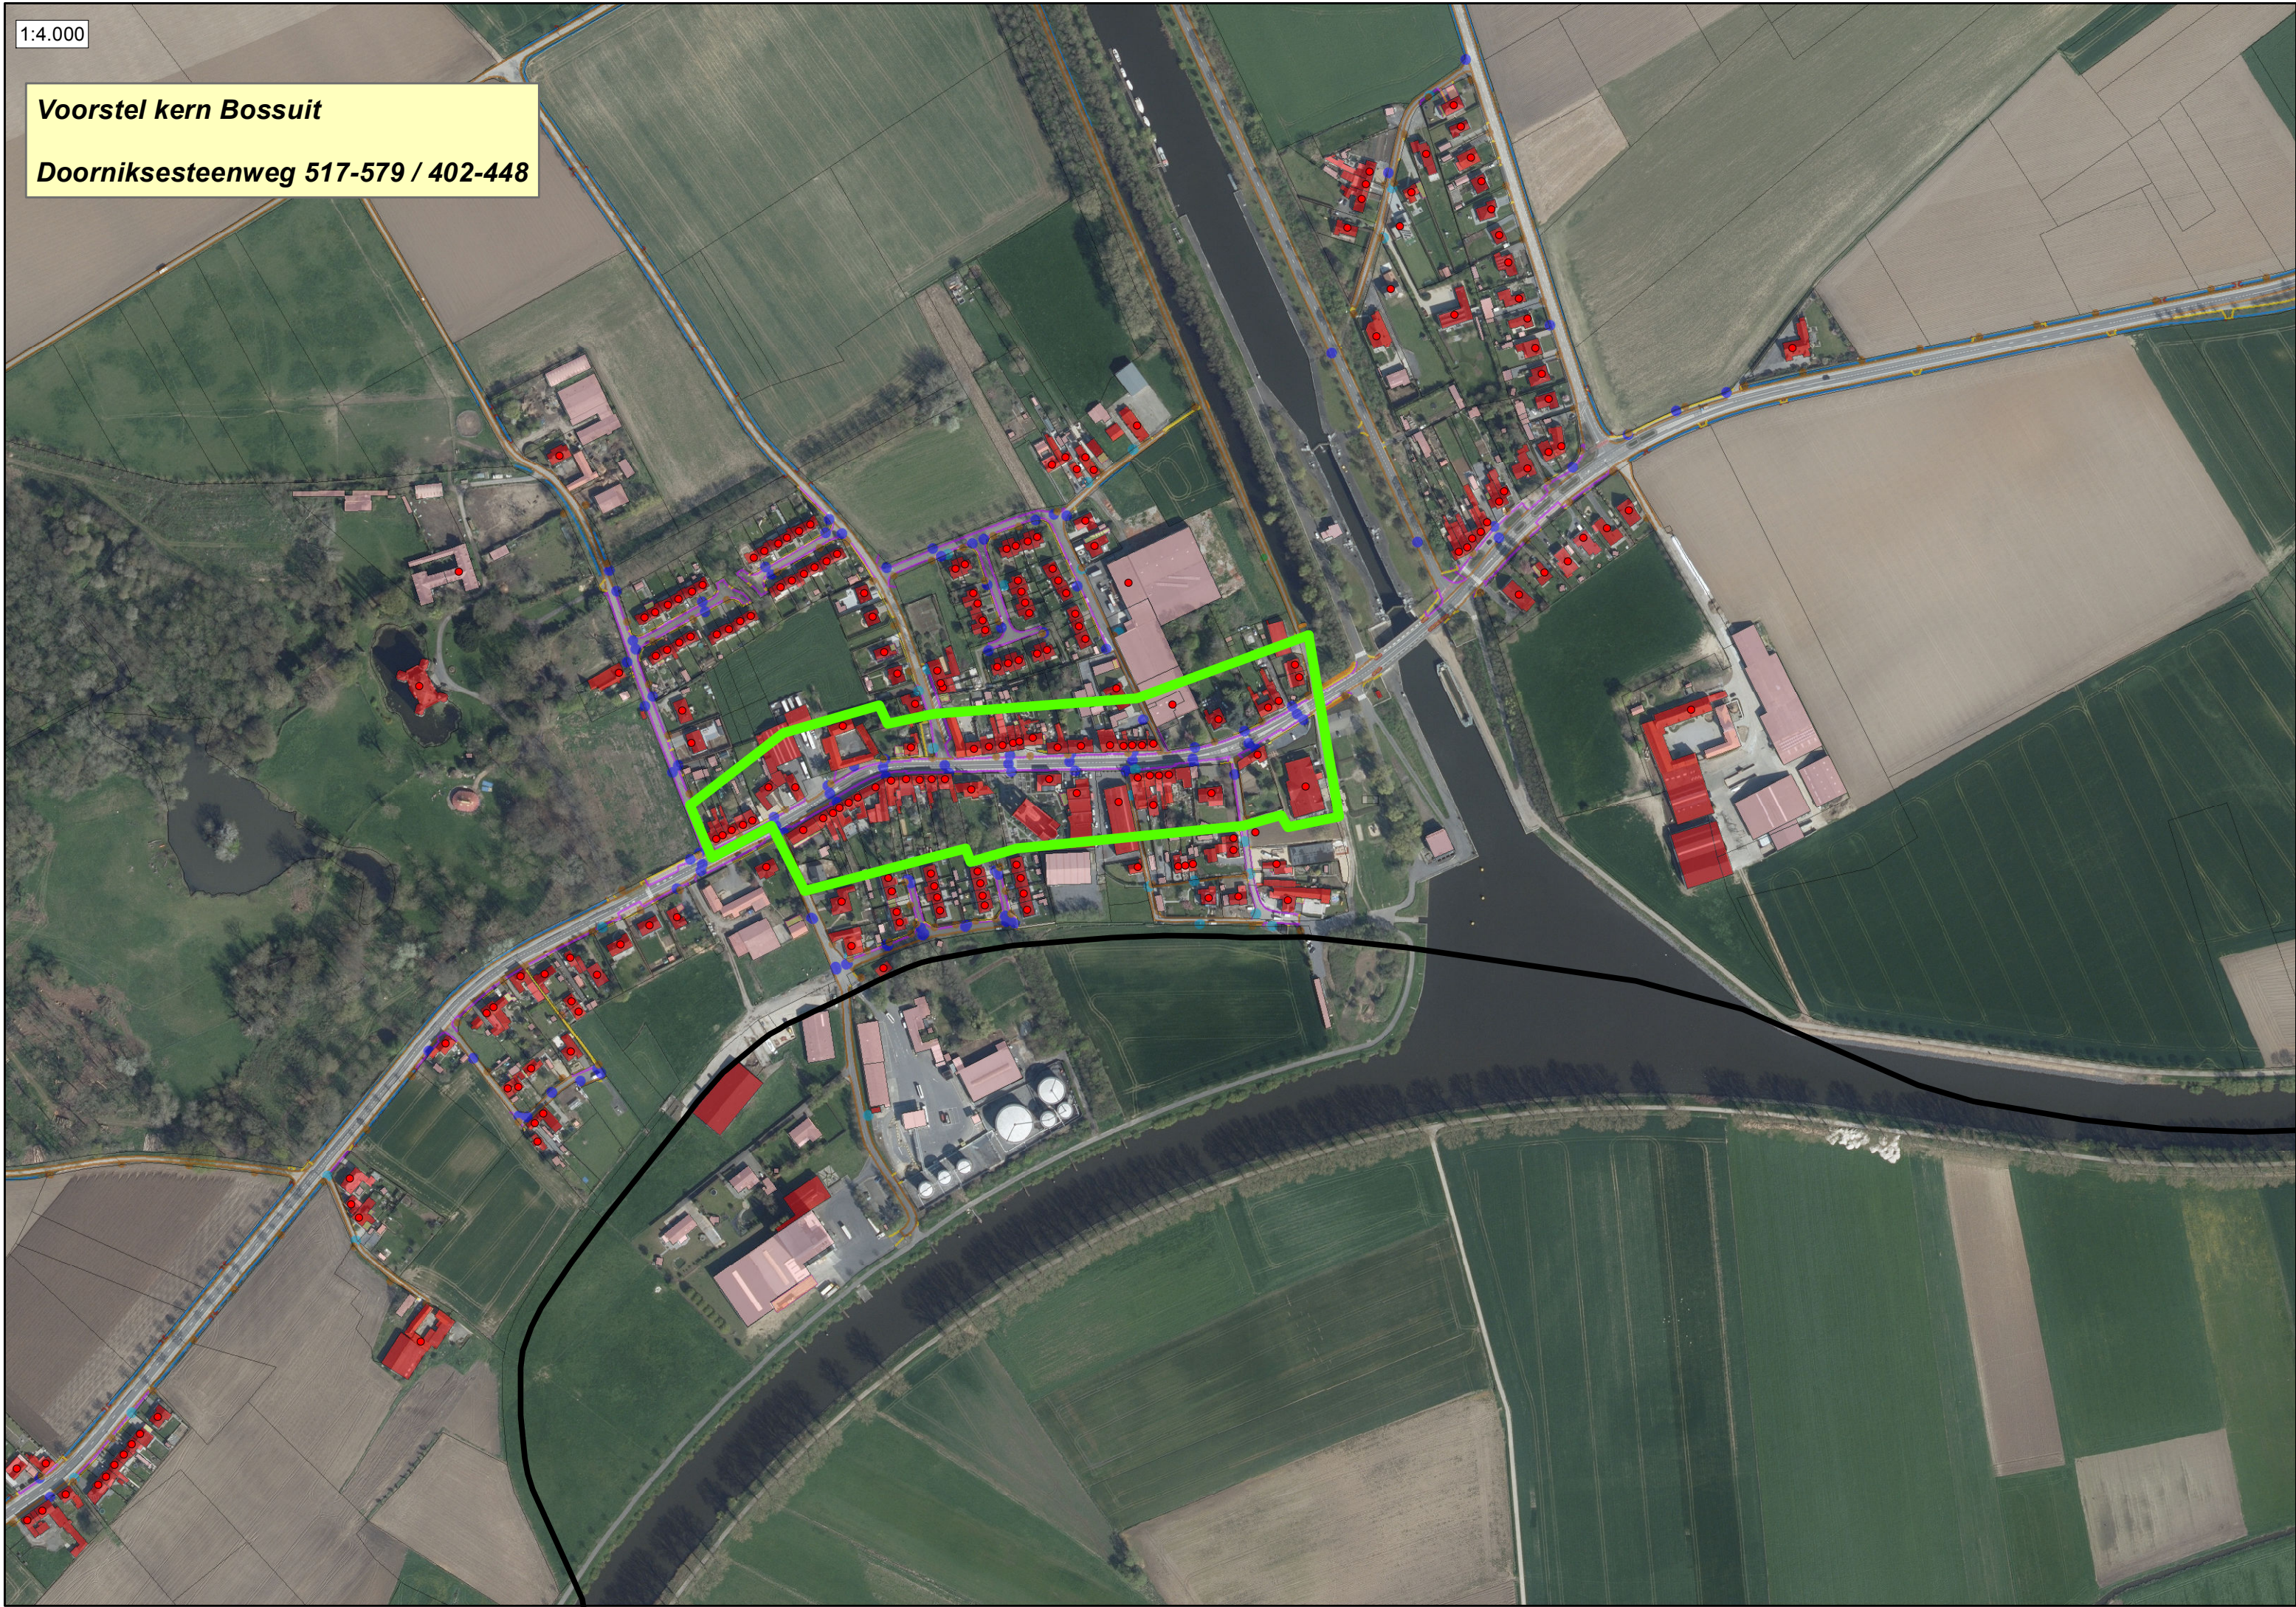

1:3.000

kernzone B

kernzone A

kernzone B

kernzone C

Voorstel kern Avelgem

kernzone A

- Kerkstraat
- Leopoldstraat 2
- Scheldelaan 2
- Kasteelstraat 1-3 / 2-10
- Neerstraat (tot aan Kortrijkstraat)
- Oudenaardsesteenweg 1-35 / 2-12
- Doorniksesteenweg 1-45 / 2-36

kernzone B

- Oudenaardsesteenweg na 35-73 / na 12-86
- Doorniksesteenweg 47-137 / 38-146
- Yzerwegstraat

kernzone C

- Stationsstraat + stationsgebouw

1:4.000

Voorstel kern Bossuit
Doorniksesteenweg 517-579 / 402-448

1:3.000

Voorstel kern Kerkhove
Oudenaardsesteenweg 523- 607 / 464-540
Bruggesteenweg 1-5 / 2-4
Brugstraat 1-7 / 2-12
Sint-Amanswijk 1-18

1:5.000

Voorstel kern Outrijve
Doorniksesteenweg 349-443 / 320-378
Sint-Pietersstraat

1:2.500

Voorstel kern Rugge
Ruggestraat 1-71 / 2-56
Kapellekouter 1-3 / 4-6

1:2.500

Voorstel kern Waarmaarde
Oudenaardsesteenweg 357-409 / 330-382