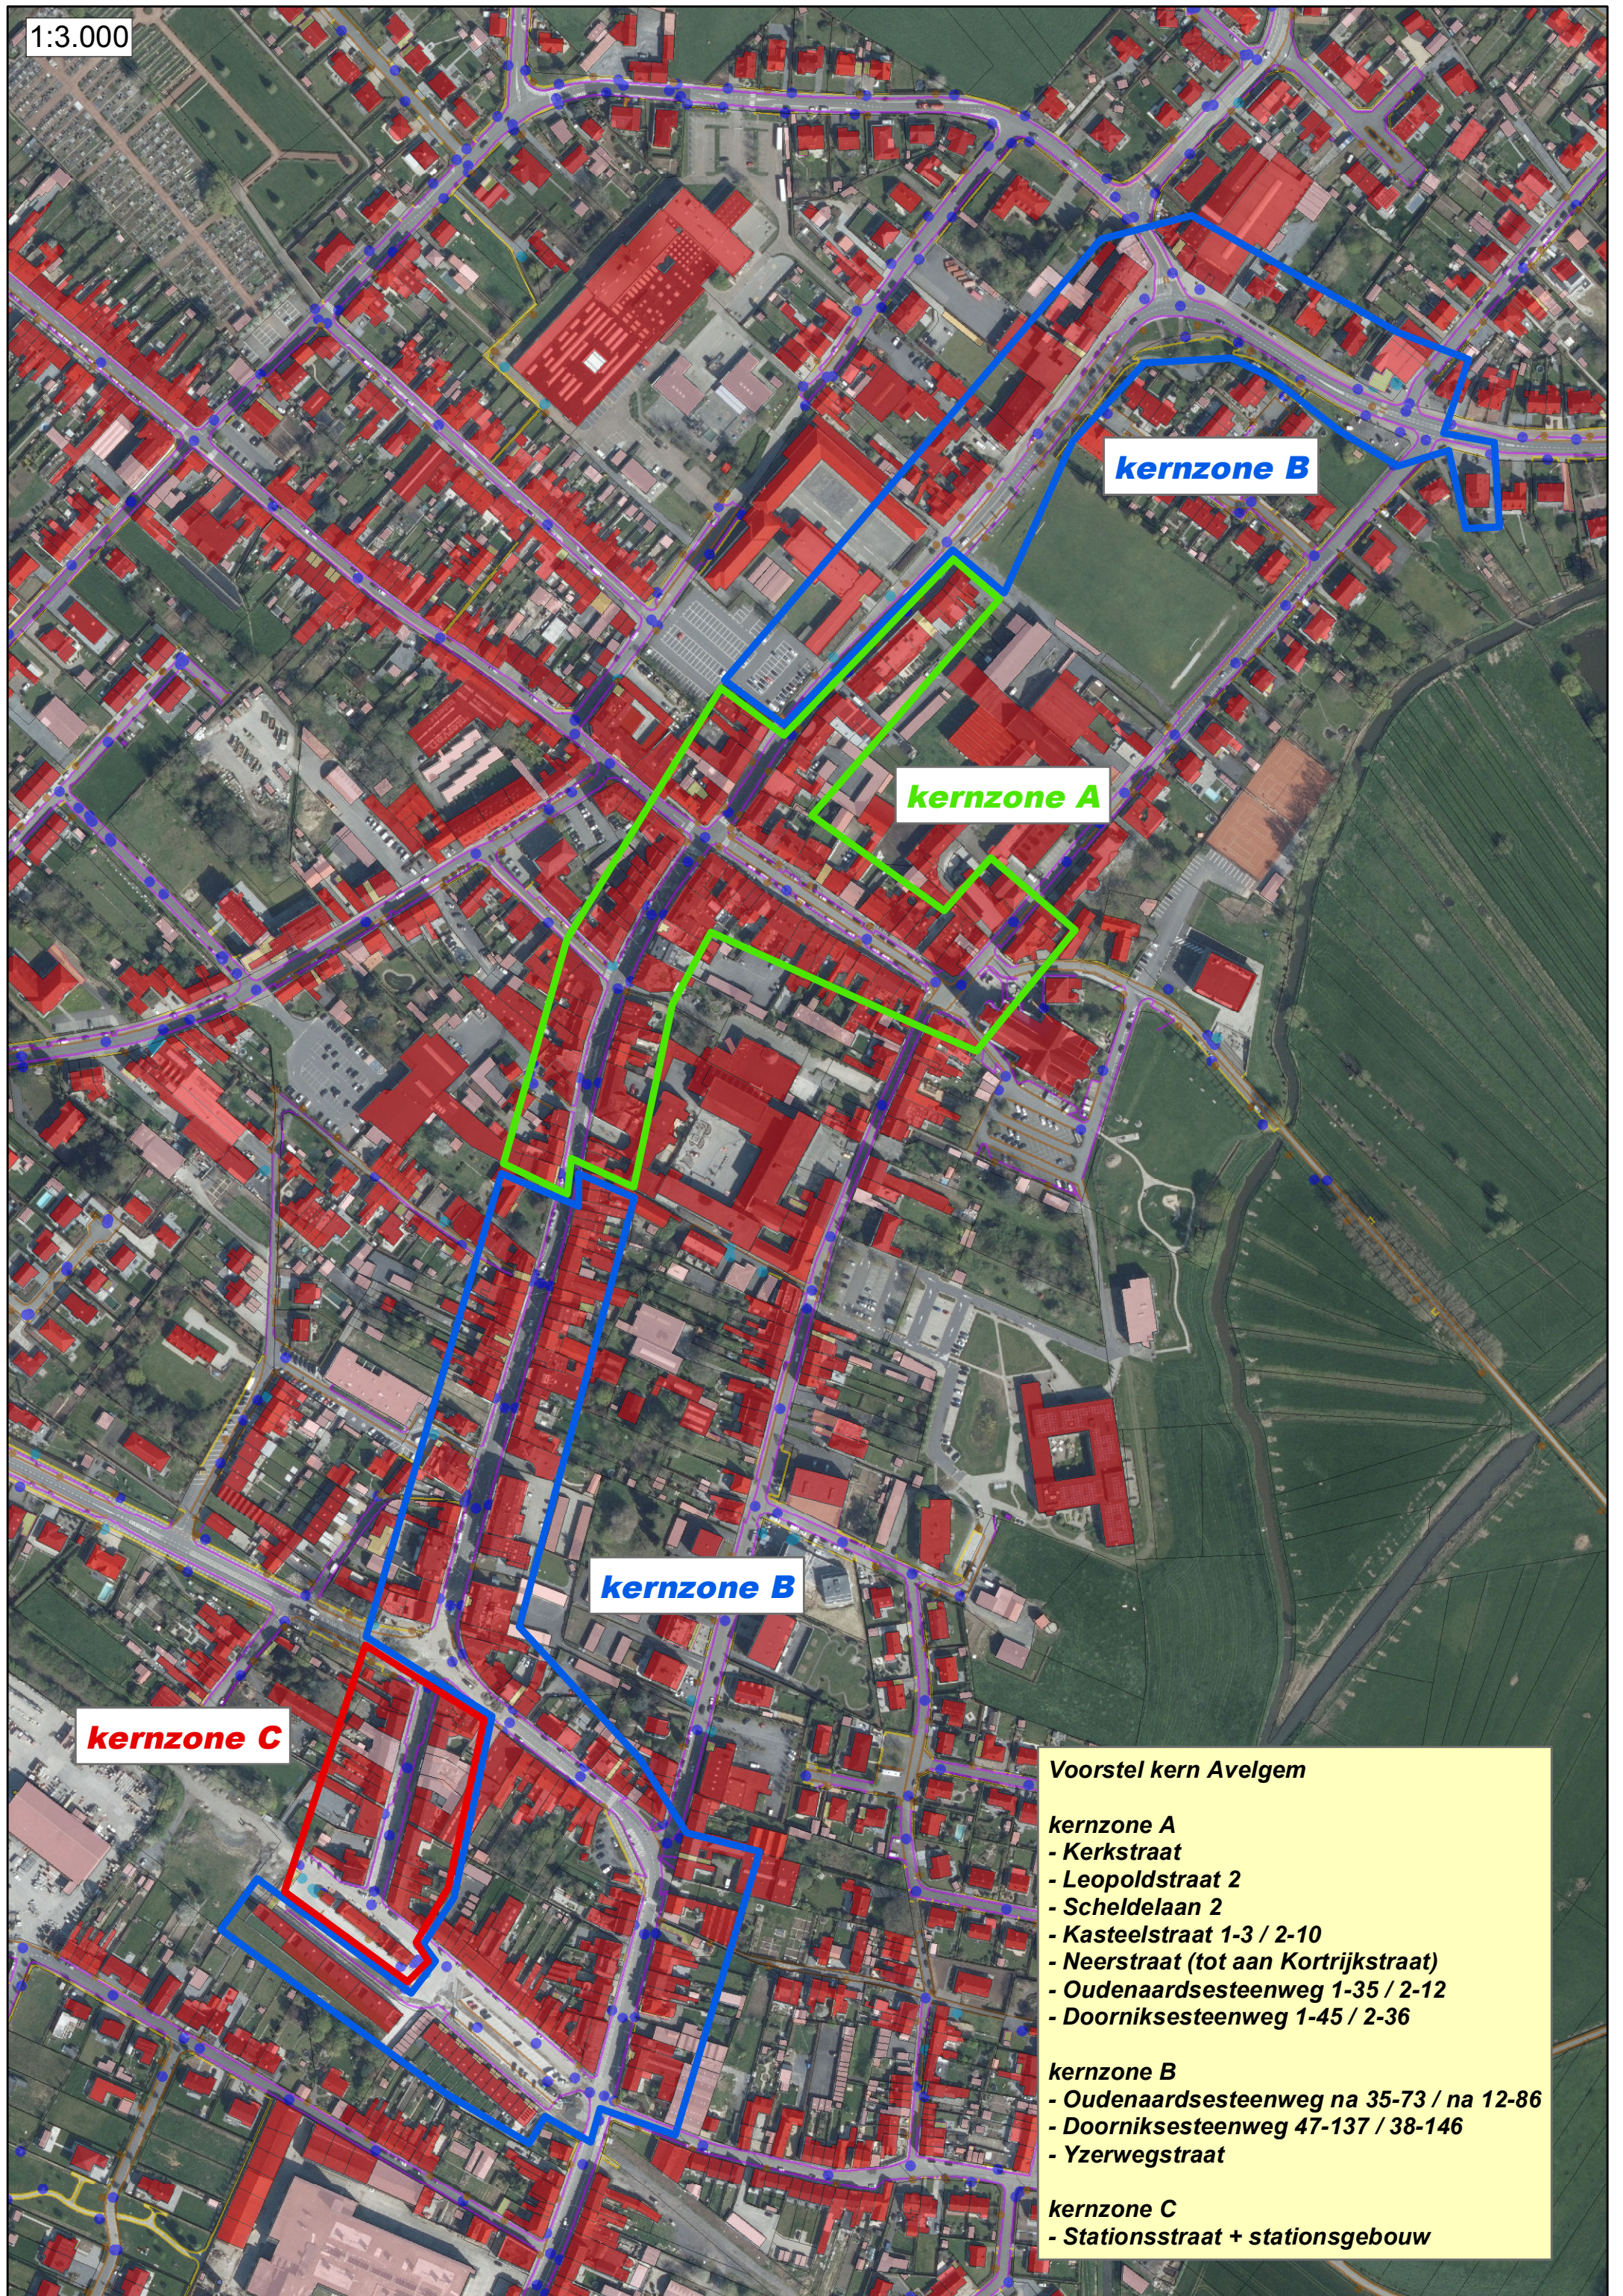

1:3.000

kernzone B

kernzone A

kernzone B

kernzone C

Voorstel kern Avelgem

kernzone A

- Kerkstraat
- Leopoldstraat 2
- Scheldelaan 2
- Kasteelstraat 1-3 / 2-10
- Neerstraat (tot aan Kortrijkstraat)
- Oudenaardsesteenweg 1-35 / 2-12
- Doorniksesteenweg 1-45 / 2-36

kernzone B

- Oudenaardsesteenweg na 35-73 / na 12-86
- Doorniksesteenweg 47-137 / 38-146
- Yzerwegstraat

kernzone C

- Stationsstraat + stationsgebouw

1:4.000

Voorstel kern Bossuit
Doorniksesteenweg 517-579 / 402-448

1:3.000

Voorstel kern Kerkhove
Oudenaardsesteenweg 523- 607 / 464-540
Bruggesteenweg 1-5 / 2-4
Brugstraat 1-7 / 2-12
Sint-Amanswijk 1-18

1:5.000

Voorstel kern Outrijve
Doorniksesteenweg 349-443 / 320-378
Sint-Pietersstraat

1:2.500

Voorstel kern Rugge
Ruggestraat 1-71 / 2-56
Kapellekouter 1-3 / 4-6

1:2.500

Voorstel kern Waarmaarde
Oudenaardsesteenweg 357-409 / 330-382